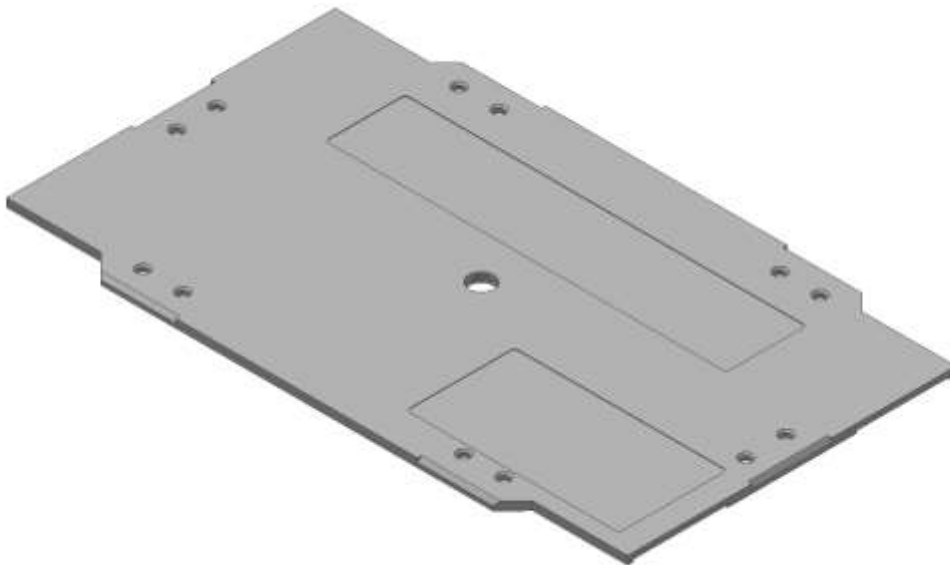

### LWL-Spleißkassette Überlänge mit Deckel

---

Spleißkassette

---

Deckel der Spleißkassette

### **Allgemeine Daten**

- Anwendung: LWL-Installation
- Abmessungen (LxBxH): 155x92x18 mm ohne Deckel
- Material: ABS (V0 möglich)
- Farbe der Kassette: weiß, beige, andere Farben grundsätzlich möglich
- Gewicht der Kassette: 53 gr.
- Einfache Befestigung

### **Technische Daten:**

- Lieferumfang: einzeln  
bestellbar: Kassette, Kassettendeckel
- Geeignet für Montage in LWL-Spleißboxen oder Hausanschlußboxen

### **Beschreibung:**

Die LWL-Überlängenspleißkassette ermöglicht eine fachgerechte und zeitsparende Verbindung von Lichtwellenleitern.

Sie verfügt über Rasterarretierungen für die Kassettenabdeckung, die außerhalb des Faserführungsbereiches liegt.